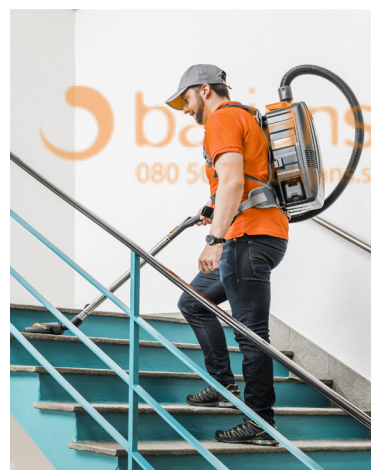

TASKI®

AERO BP

NOVO

NAJBOLJŠI NAHRBTNI SESALNIK NA TRGU!

- Učinkovit
- Udoben za nošenje
- Lahek
- Tih
- Prilagodljiv

VSESTRANSKO UPORABEN

Transport

Avtobusi, vlaki, letala

Dvorane s fiksnimi sedišči

Predavalnice, tribune, kinodvorane,
gledališča

Zahtevna območja

Stopnišča, dvigala, vhodne avle

Funkcija "blower"

Aero BP se enostavno spremeni v pihalnik. Z njim lahko očistite območje pred vhodom in tako preprečite vnos umazanije v stavbo.

Pritrditev koles

Na Aero BP je mogoče pritrditi kolesa in ga uporabljati kot klasični sesalnik.

Namestitev na TASKI voziček

S posebnim nosilcem lahko Aero BP namestite na ogrodje TASKI vozička za čiščenje.