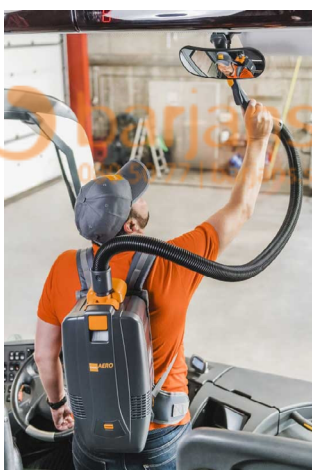

TASKI®

AERO BP

NOVO

NAJBOLJŠI NAHRBTNI SESALNIK NA TRGU!

- Učinkovit
- Udoben za nošenje
- Lahek
- Tih
- Prilagodljiv

VSESTRANSKO UPORABEN

Transport

Avtobusi, vlaki, letala

Dvorane s fiksnimi sedišči

Predavalnice, tribune, kinodvorane,
gledališča

Zahtevna območja

Stopnišča, dvigala, vhodne avle

Funkcija "blower"

Aero BP se enostavno spremeni v pihalnik. Z njim lahko očistite območje pred vhodom in tako preprečite vnos umazanije v stavbo.

Pritrditev koles

Na Aero BP je mogoče pritrditi kolesa in ga uporabljati kot klasični sesalnik.

Namestitev na TASKI voziček

S posebnim nosilcem lahko Aero BP namestite na ogrodje TASKI vozička za čiščenje.